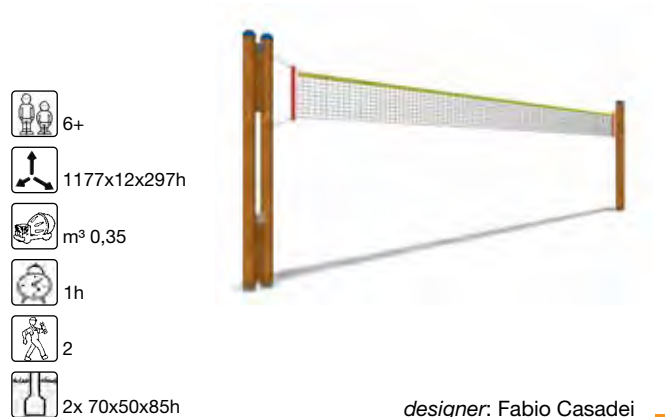

2

2x 50x50x85h  
2x 70x50x85h

designer: Fabio Casadei

SPE0014

Battuta

6+

1177x12x297h

m<sup>3</sup> 0,35

1h

2

2x 70x50x85h

designer: Fabio Casadei

SPC0301

**Tirolibero+Pallonetto+Rondò**

6+

513X444x345h