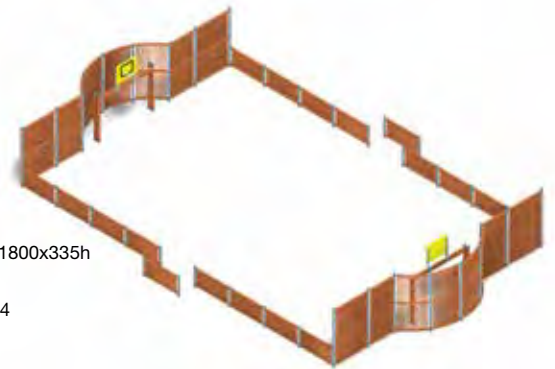

SPC0402

**Evviva 402**

- 6+
- 
- 
- 200x3000x335h
- m<sup>3</sup> 6,14
- 20h
- 4
- 28x 40x40x60h  
30x 50x50x70h 4x 70x50x85h

designer: Fabio Casadei

SPC0403

**Evviva 403**

- 6+
- 
- 
- 1200x1800x335h
- m<sup>3</sup> 4,74
- 16h
- 4
- 20x 40x40x60h  
18x 50x50x70h 4x 70x50x85h