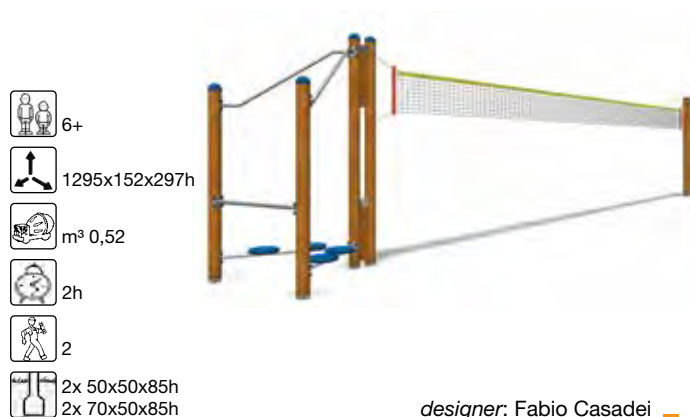

6+

1295x152x297h

m³ 0,52

2h

2

2x 50x50x85h
2x 70x50x85h

designer: Fabio Casadei

SPE0014

Battuta